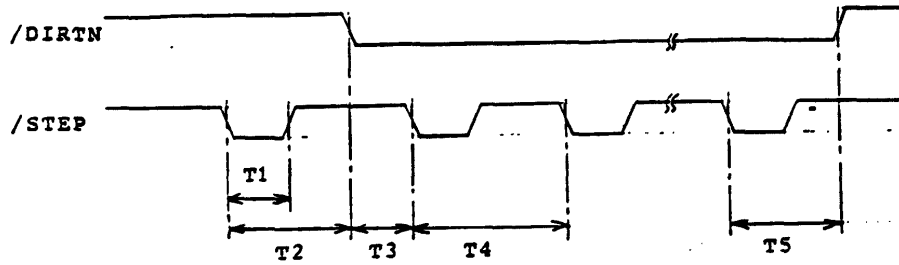

3.4.4 /DIRTN and /STEP Timing

T1 : 10 us Min 12 ms Max
T2 : 10 ms Min
T3 : 2 us Min
T4 : 12 ms Min
T5 : 11 us Min